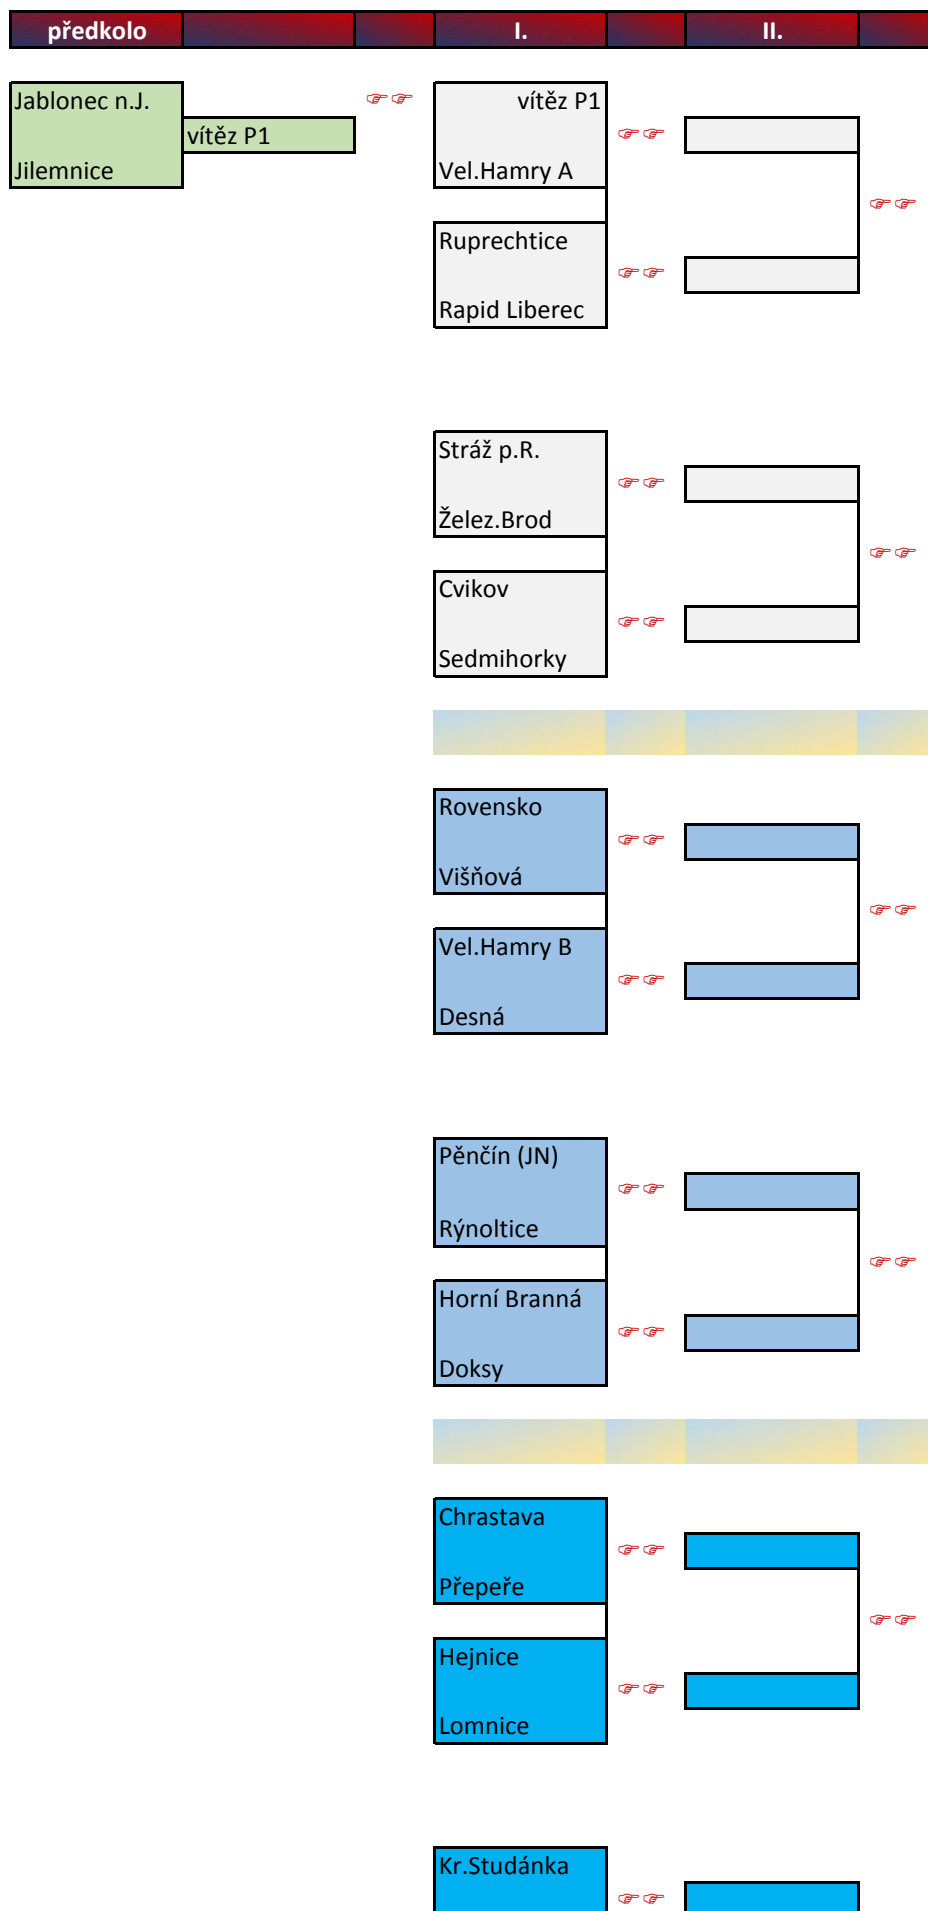

Vel.Hamry A
Skalice
Přepere
Doksy
Višňová
Hrádek
Bílý Kostel
Sedmihorky
Želez.Brod
Frýdlant
Semily
Desná
Rýnoltice
Lomnice
Mšeno B
Rapid Liberec
Ruprechtice
Košťálov-Lib
Hejnice
Pěnčín (JN)
Vel.Hamry B
Kr.Studánka
Doubí
Stráž p.R.
Cvikov
Bozkov
Bělá
Rovensko
Horní Branná
Chrastava
Vesec
Jablonec n.J.
Jilemnice
Jablonné v P.

srovnávané podle výkonnosti bez oh
na okres

III. IV. V.

ledu