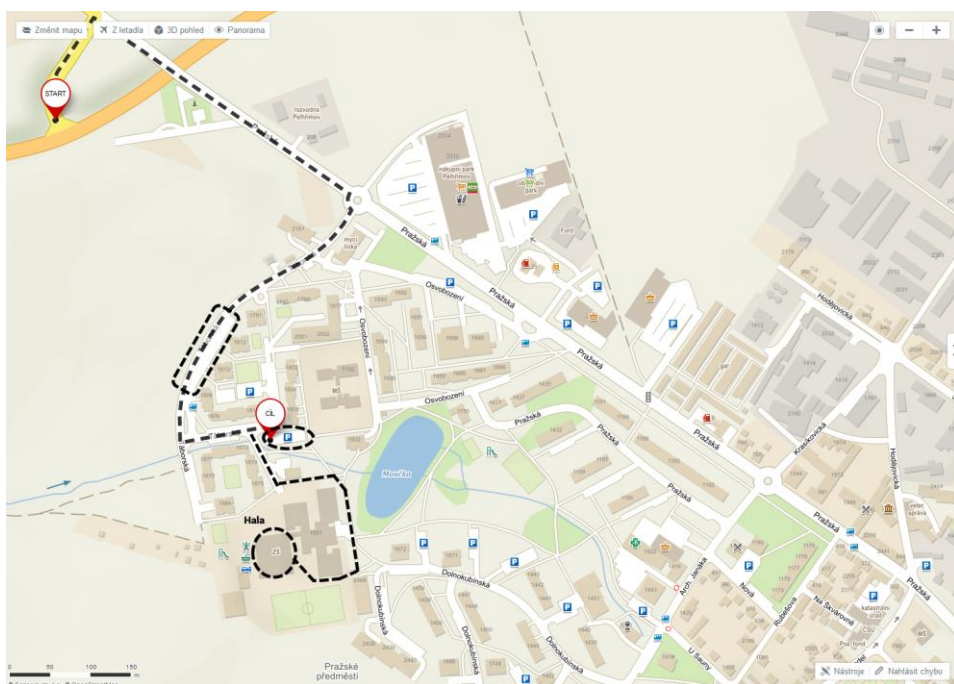

Alternativní příjezd ve směru od Humpolce či Tábora