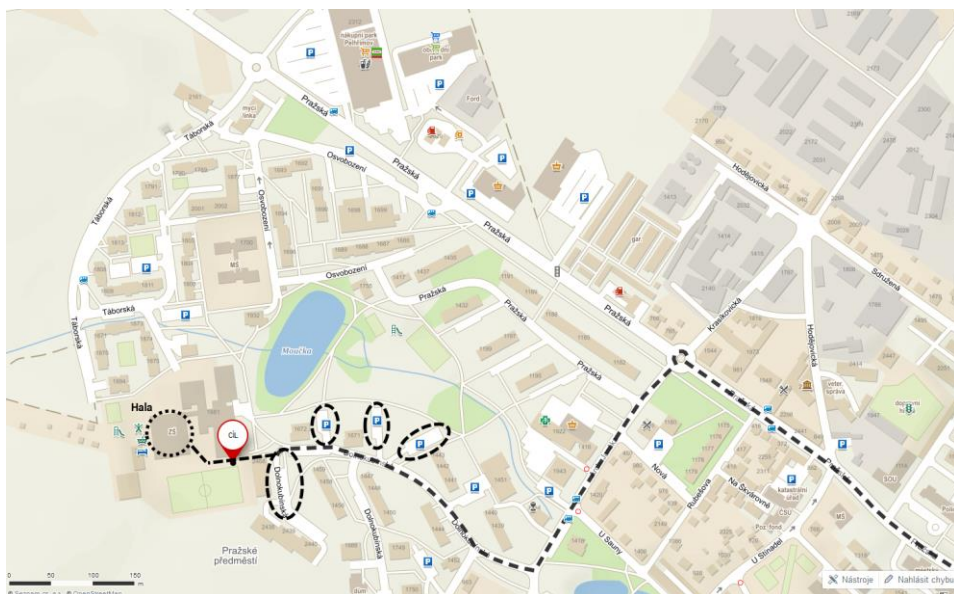

PŘÍJEZD A PARKOVÁNÍ

Turnaj se koná ve sportovní hale 4. ZŠ v Pelhřimově nacházející se v husté zástavbě sídliště, kde může být problém s parkováním. Níže najdete možná parkovací místa a vlastní halu.

Příjezd ve směru od Jihlavy či Jindřichova Hradce