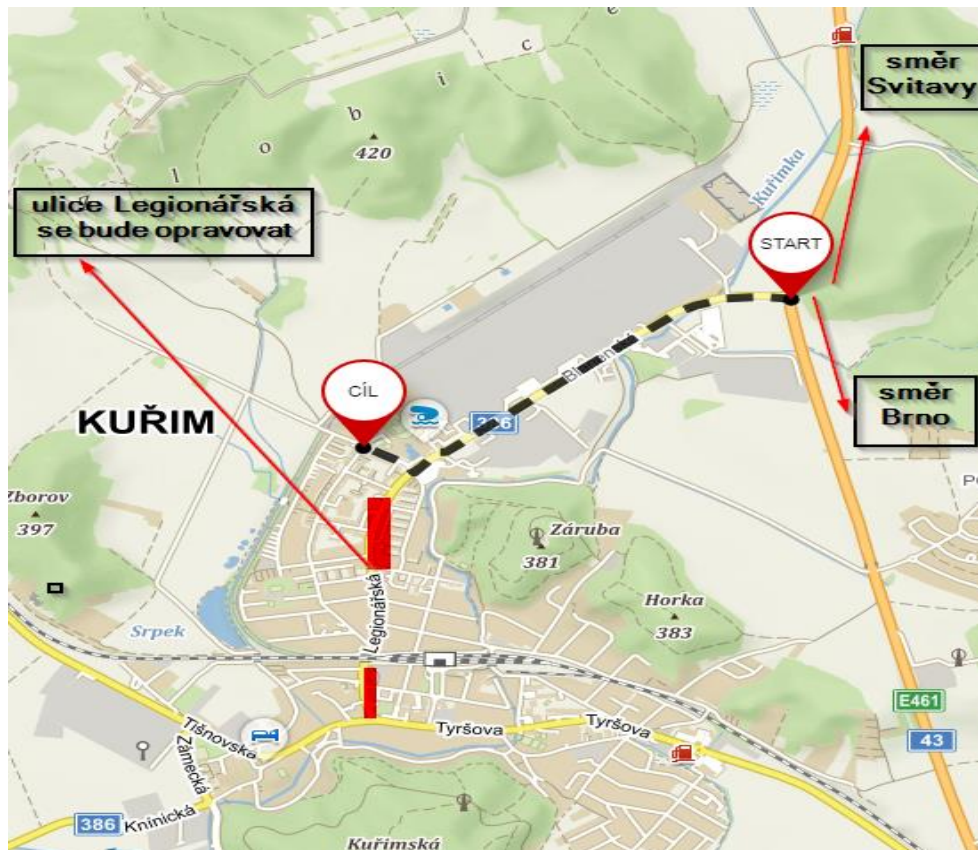

4. Předběžný termín losovacího aktivu

STK stanovila předběžný termín losovacího, v případě, že to aktuální situace a nařízení Vlády ČR dovolí, na **pátek 24.7.2020 v 17:00 hod.**, v **kongresovém sále hotelu Avanti**.

Fotbalový klub Kuřim upozorňuje na probíhající práce na silnici a hlavní ulice Legionářská je uzavřena.

Jediný příjezd do Kuřimi ke stadionu je ze silnice I.třídy číslo 43 Brno-Svitavy - viz. mapa níže: